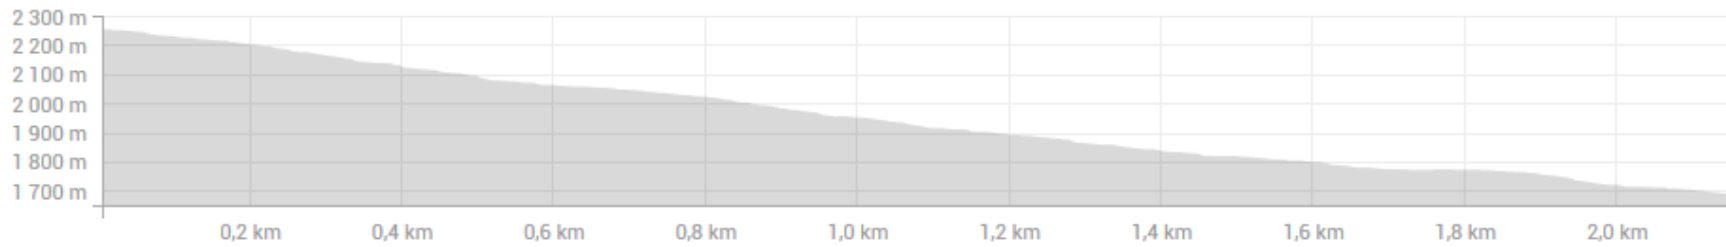

Organisation Derby ski 16 février 2019

Tracé A

2,17km D- : 567m

Tracé B

2,81km D- : 571m