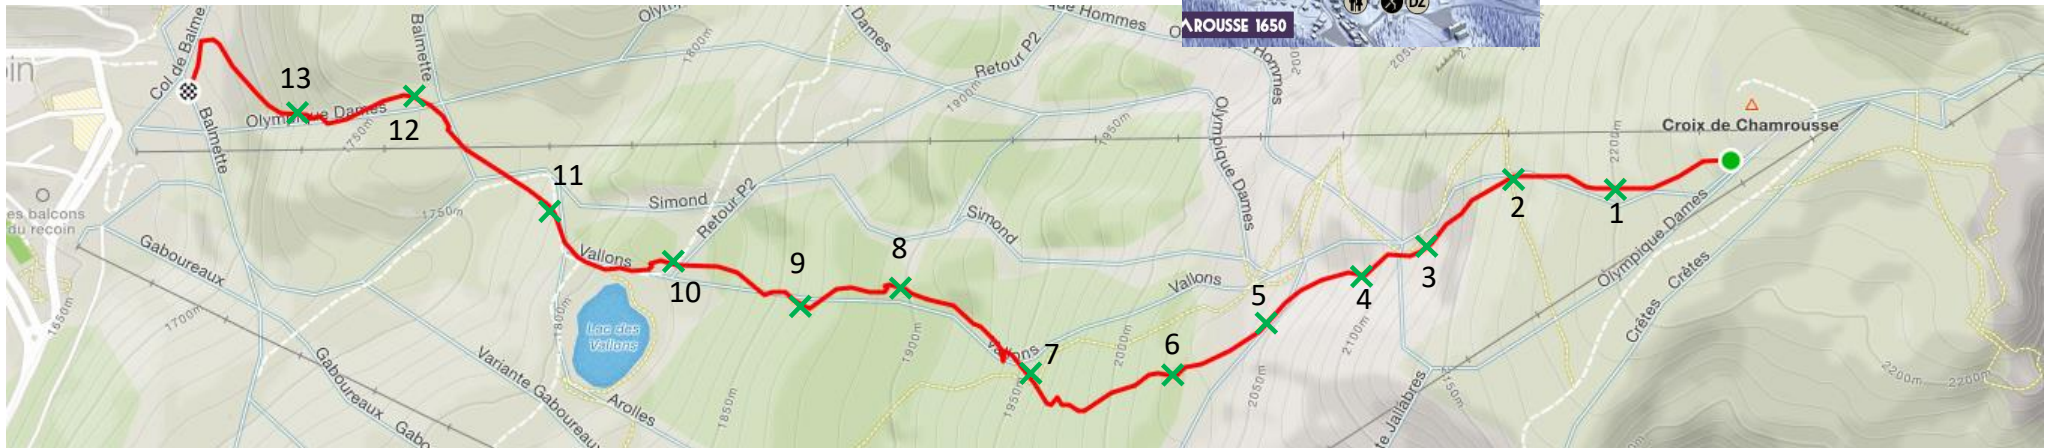

Organisation Derby ski 16 février 2019

Tracé A

2,17km D- : 567m

Tracé B

2,81km D- : 571m